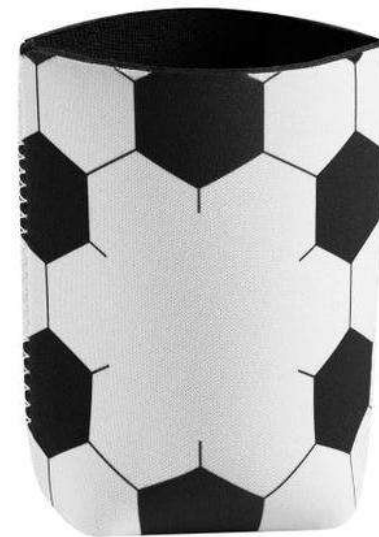

F059

Porta latas de neopreno con diseño de balón de fútbol soccer. Ayuda a mantener la temperatura de tus bebidas por más tiempo. Flexible y ligero. Cap. 355 ml.

Material: Neopreno.
Medidas: 7.2 x 10 x 7.2 cm.

Colores:
• Único.