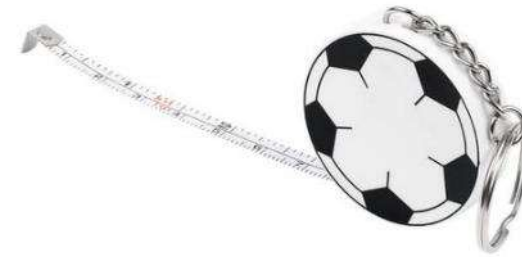

## F164

Pelota inflable con diseño clásico de balón de soccer en color blanco y negro.

Material: Plástico.

Medidas: 27 cm. Diámetro.

Colores:

- Único.