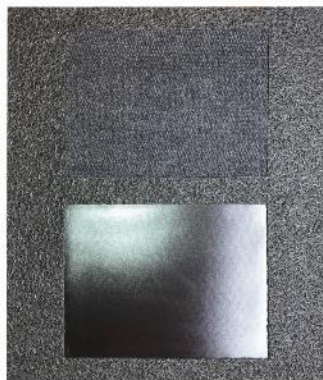

Juntos podremos evitar que este virus se siga propagando.

TAPETES SANITIZANTES

COLOR

Tapete de PCV con
señalética de posición
para calzado.

A915 KIT TAPETE SANITIZANTE BASICO

1 Bandeja de plástico de alta calidad con capacidad de 500 ml.
1 Tapete sanitizante PVC con señalética para calzado (Lavable).

Medidas: 46 x 35.5 cm. aprox.
Material: Plástico.

Tapete de PCV con
señalética de posición
para calzado.

Alfombra de uso rudo.

A922

KIT TAPETE COMERCIAL DE RIZO

- 1 Bandeja de plástico de alta calidad 46 cm x 35.5 cm. (500ml)
- 1 Tapete sanitizante PVC 42 cm. x 32 cm. con señalética (Lavable).
- 1 Tapete de alfombra 42.5 cm. x 32 cm. (Secado).
- 1 Tapete de rizo 80 cm. x 68 cm. (Alfombra base).