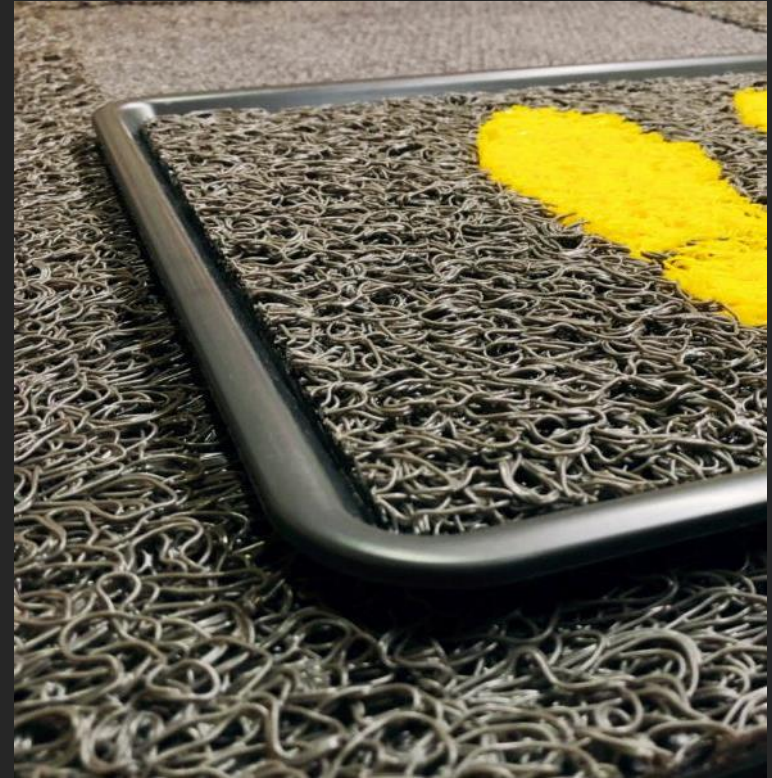

CATÁLOGO TAPETES

Productos de Línea

Enfrentamos una situación sin precedentes. La pandemia mundial de coronavirus está afectando a nuestras familias, negocios, comunidades así como nuestra forma de vivir. Durante este tiempo diseñamos este catálogo de productos enfocados a la protección de tus clientes o seres queridos.

Juntos podremos evitar que este virus se siga propagando.

TAPETES SANITIZANTES

COLOR

Tapete de PCV con
señalética de posición
para calzado.

A915 KIT TAPETE SANITIZANTE BASICO

1 Bandeja de plástico de alta calidad con capacidad de 500 ml.
1 Tapete sanitizante PVC con señalética para calzado (Lavable).

Medidas: 46 x 35.5 cm. aprox.
Material: Plástico.

Tapete de PCV con
señalética de posición
para calzado.

Alfombra de uso rudo.

A922

KIT TAPETE COMERCIAL DE RIZO

- 1 Bandeja de plástico de alta calidad 46 cm x 35.5 cm. (500ml)
- 1 Tapete sanitizante PVC 42 cm. x 32 cm. con señalética (Lavable).
- 1 Tapete de alfombra 42.5 cm. x 32 cm. (Secado).
- 1 Tapete de rizo 80 cm. x 68 cm. (Alfombra base).